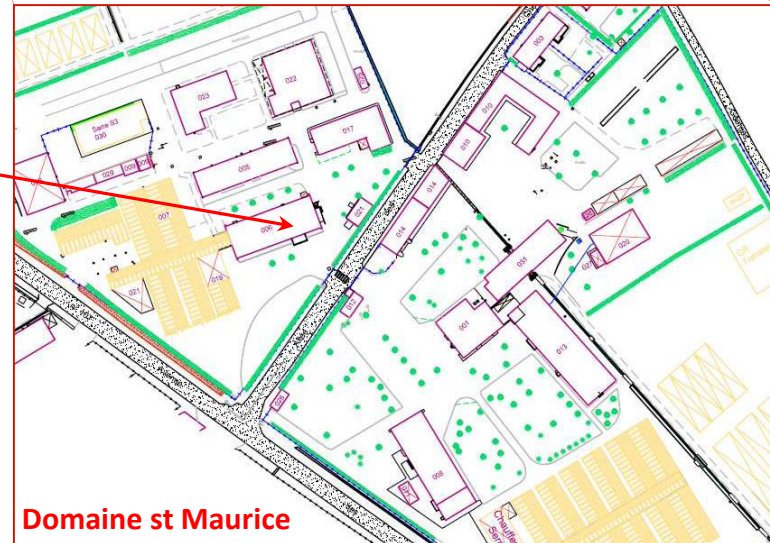

# Plateau de microscopie 3A

Plan d'accès :

Adresse :

**Domaine st Maurice**

67 allée des chênes  
CS 60 094  
84143 Montfavet Cedex

**Domaine st Paul**

**Plateau de  
microscopie 3A**  
(unité Pathologie végétale)

Plateau de  
microscopie

**Domaine st Maurice**